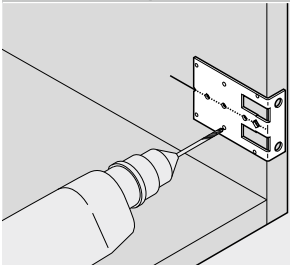

AVENTOS HK top | AVENTOS HK-S | AVENTOS HK-XS | CLIP top

BLUMOTION | TIP-ON συναρμολόγηση

- Τοποθέτηση καλουπιού στη γραμμή σημαδέματος
- Κάντε τις τρύπες για την πλάκα προσαρμογέα BLUMOTION | TIP-ON (20 | 37 mm)