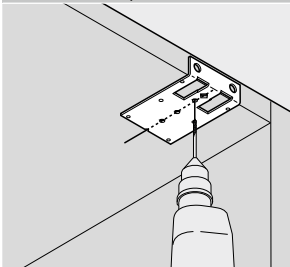

Δυνατότητες συναρμολόγησης AVENTOS HF | AVENTOS HK-XS

Συναρμολόγηση συστήματος μεντεσέδων

- Σημάδεμα κεντρικού μπράτσου ή εξωτερικών άκρων μπράτσου μεντεσέ στο ντουλάπι ή στη μετώπη (AVENTOS HF)
- Σύνδεση του καλουπιού και προτρύπημα των θέσεων στερέωσης για τακάκι ίσιο ή σταυρό