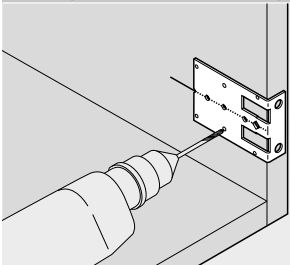

- Σημάδεμα κεντρικού μπράτσου ή εξωτερικών άκρων μπράτσου μεντεσέ στο ντουλάπι ή στη μετώπη (AVENTOS HF)
- Σύνδεση του καλουπιού και προτρύπημα των θέσεων στερέωσης για τακάκι ίσιο ή σταυρό

CLIP top BLUMOTION | CLIP top | MODUL

Συναρμολόγηση συστήματος μεντεσέδων

- Σημάδεμα κεντρικού μπράτσου ή εξωτερικών άκρων μπράτσου μεντεσέ στο ντουλάπι ή στη μετώπη (AVENTOS HF)
- Σύνδεση του καλουπιού και προτρύπημα των θέσεων στερέωσης για τακάκι ίσιο ή σταυρό